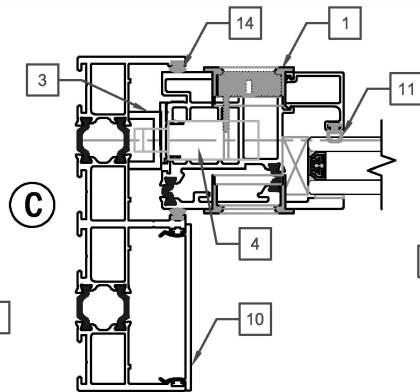

PINNACLE SELECT MULTISLIDE (Aluminum Interior)

PART LIST

PINNACLE SELECT MULTISLIDE (Aluminum Interior)

PART LIST

IMAGE	ITEM #	DESCRIPTION	TYPE	OLD	NEW SAP
	1	TEV 500 (PRIMARY PANEL)	BLACK BRONZE WHITE SATIN CRHOME	48044 48045 48046 48047	10120621 10120622 10120623 10120624
		TEV 500 HANDLE (SECONDARY PANEL)	BLACK BRONZE WHITE SATIN CRHOME	48048 48049 48050 48051	10120625 10120626 10120627 10120628
	3	TEV 500 ADJUSTABLE KEEPER	STAINLESS STEEL	48052	10120629
	4	TEV 500 LOCKING MECHANISM	2 POINT LOCK	48053	10120630
	5	WHEEL DUAL WHEEL QUAD WHEEL (50 SQ. FT. & UP)	GRAY BLACK	48054 48055	10120631 10120632
	6	INTERLOCK BOTTOM CAP RIGHT STACK (EXTERIOR VIEW)	BLACK	48056	10120633
	7	INTERLOCK TOP CAP RIGHT STACK (EXTERIOR VIEW)	BLACK	48057	10120634
	8	INTERLOCK BOTTOM CAP LEFT STACK (EXTERIOR VIEW)	BLACK	48058	10120635
	9	INTERLOCK TOP CAP LEFT STACK (EXTERIOR VIEW)	BLACK	48059	10120636
	10	SIDE FRAME/HEADER CAP	PC TO MATCH	48060	10120637
	11	INT. GLAZING GASKET	BLACK	48036	10120613
	12	PANEL RAIL GASKET	BLACK	48037	10120614
	13	INTERLOCK GASKET	BLACK	48061	10120638
	14	SMALL BASE FELT BRUSH (SIDE FRAME ONLY)	BLACK	48064	10134440
	15	LARGE BASE FELT BRUSH (SIDE FRAME ONLY)	BLACK	48065	10120640