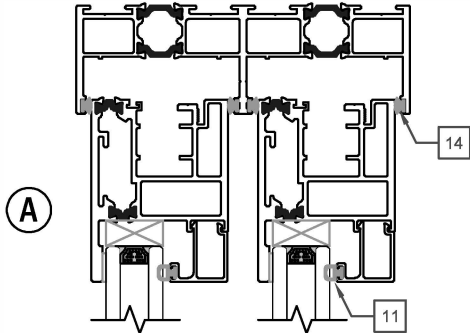

PINNACLE SELECT MULTISLIDE (Aluminum Interior)

PART LIST

PINNACLE SELECT MULTISLIDE (Aluminum Interior)

PART LIST

IMAGE	ITEM #	DESCRIPTION	TYPE	OLD	NEW SAP
	1	TEV 500 (PRIMARY PANEL)	BLACK BRONZE WHITE SATIN CRHOME	48044 48045 48046 48047	10120621 10120622 10120623 10120624
		TEV 500 HANDLE (SECONDARY PANEL)	BLACK BRONZE WHITE SATIN CRHOME	48048 48049 48050 48051	10120625 10120626 10120627 10120628
	3	TEV 500 ADJUSTABLE KEEPER	STAINLESS STEEL	48052	10120629
	4	TEV 500 LOCKING MECHANISM	2 POINT LOCK	48053	10120630
	5	WHEEL DUAL WHEEL QUAD WHEEL (50 SQ. FT. & UP)	GRAY BLACK	48054 48055	10120631 10120632
	6	INTERLOCK BOTTOM CAP RIGHT STACK (EXTERIOR VIEW)	BLACK	48056	10120633
	7	INTERLOCK TOP CAP RIGHT STACK (EXTERIOR VIEW)	BLACK	48057	10120634
	8	INTERLOCK BOTTOM CAP LEFT STACK (EXTERIOR VIEW)	BLACK	48058	10120635
	9	INTERLOCK TOP CAP LEFT STACK (EXTERIOR VIEW)	BLACK	48059	10120636
	10	SIDE FRAME/HEADER CAP	PC TO MATCH	48060	10120637
	11	INT. GLAZING GASKET	BLACK	48036	10120613
	12	PANEL RAIL GASKET	BLACK	48037	10120614
	13	INTERLOCK GASKET	BLACK	48061	10120638
	14	SMALL BASE FELT BRUSH (SIDE FRAME ONLY)	BLACK	48064	10134440
	15	LARGE BASE FELT BRUSH (SIDE FRAME ONLY)	BLACK	48065	10120640