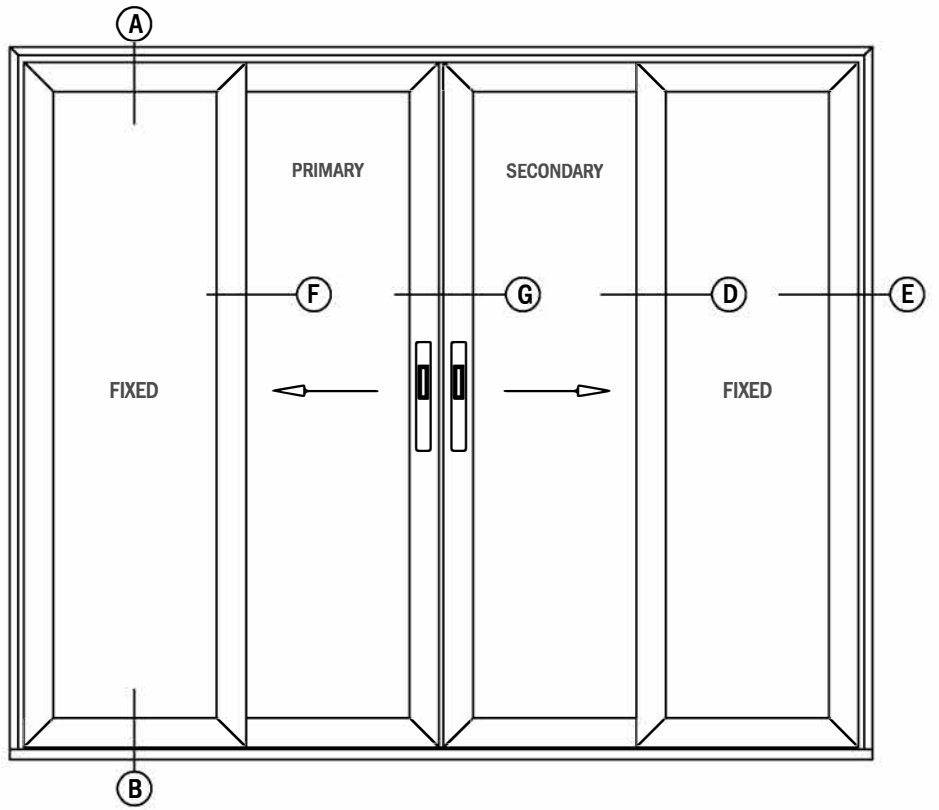

PINNACLE SELECT MULTISLIDE (Aluminum Interior)

PART LIST

PINNACLE SELECT MULTISLIDE (Aluminum Interior)

PART LIST

IMAGE	ITEM #	DESCRIPTION	TYPE	OLD	NEW SAP
	1	TEV 500 (PRIMARY PANEL)	BLACK BRONZE WHITE SATIN CRHOME	48044 48045 48046 48047	10120621 10120622 10120623 10120624
		TEV 500 HANDLE (SECONDARY PANEL)	BLACK BRONZE WHITE SATIN CRHOME	48048 48049 48050 48051	10120625 10120626 10120627 10120628
	3	TEV 500 ADJUSTABLE KEEPER	STAINLESS STEEL	48052	10120629
	4	TEV 500 LOCKING MECHANISM	2 POINT LOCK	48053	10120630
	5	WHEEL DUAL WHEEL QUAD WHEEL (50 SQ. FT. & UP)	GRAY BLACK	48054 48055	10120631 10120632
	6	INTERLOCK BOTTOM CAP RIGHT STACK (EXTERIOR VIEW)	BLACK	48056	10120633
	7	INTERLOCK TOP CAP RIGHT STACK (EXTERIOR VIEW)	BLACK	48057	10120634
	8	INTERLOCK BOTTOM CAP LEFT STACK (EXTERIOR VIEW)	BLACK	48058	10120635
	9	INTERLOCK TOP CAP LEFT STACK (EXTERIOR VIEW)	BLACK	48059	10120636
	10	SIDE FRAME/HEADER CAP	PC TO MATCH	48060	10120637
	11	INT. GLAZING GASKET	BLACK	48036	10120613
	12	PANEL RAIL GASKET	BLACK	48037	10120614
	13	INTERLOCK GASKET	BLACK	48061	10120638
	14	SMALL BASE FELT BRUSH (SIDE FRAME ONLY)	BLACK	48064	10134440
	15	LARGE BASE FELT BRUSH (SIDE FRAME ONLY)	BLACK	48065	10120640