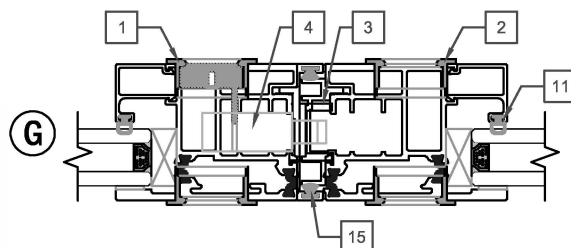

PINNACLE SELECT MULTISLIDE (Aluminum Interior)

PART LIST

PINNACLE SELECT MULTISLIDE (Aluminum Interior)

PART LIST

IMAGE	ITEM #	DESCRIPTION	TYPE	OLD	NEW SAP
	1	TEV 500 (PRIMARY PANEL)	BLACK BRONZE WHITE SATIN CRHOME	48044 48045 48046 48047	10120621 10120622 10120623 10120624
		TEV 500 HANDLE (SECONDARY PANEL)	BLACK BRONZE WHITE SATIN CRHOME	48048 48049 48050 48051	10120625 10120626 10120627 10120628
	3	TEV 500 ADJUSTABLE KEEPER	STAINLESS STEEL	48052	10120629
	4	TEV 500 LOCKING MECHANISM	2 POINT LOCK	48053	10120630
	5	WHEEL DUAL WHEEL QUAD WHEEL (50 SQ. FT. & UP)	GRAY BLACK	48054 48055	10120631 10120632
	6	INTERLOCK BOTTOM CAP RIGHT STACK (EXTERIOR VIEW)	BLACK	48056	10120633
	7	INTERLOCK TOP CAP RIGHT STACK (EXTERIOR VIEW)	BLACK	48057	10120634
	8	INTERLOCK BOTTOM CAP LEFT STACK (EXTERIOR VIEW)	BLACK	48058	10120635
	9	INTERLOCK TOP CAP LEFT STACK (EXTERIOR VIEW)	BLACK	48059	10120636
	10	SIDE FRAME/HEADER CAP	PC TO MATCH	48060	10120637
	11	INT. GLAZING GASKET	BLACK	48036	10120613
	12	PANEL RAIL GASKET	BLACK	48037	10120614
	13	INTERLOCK GASKET	BLACK	48061	10120638
	14	SMALL BASE FELT BRUSH (SIDE FRAME ONLY)	BLACK	48064	10134440
	15	LARGE BASE FELT BRUSH (SIDE FRAME ONLY)	BLACK	48065	10120640