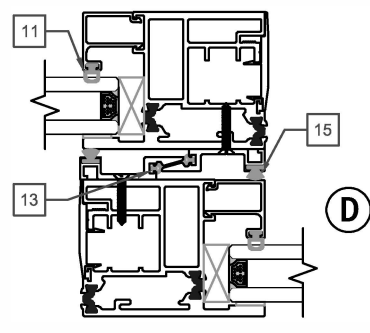

PINNACLE SELECT MULTISLIDE (Aluminum Interior)

PART LIST

PINNACLE SELECT MULTISLIDE (Aluminum Interior)

PART LIST

IMAGE	ITEM #	DESCRIPTION	TYPE	OLD	NEW SAP
	1	TEV 500 (PRIMARY PANEL)	BLACK BRONZE WHITE SATIN CRHOME	48044 48045 48046 48047	10120621 10120622 10120623 10120624
		TEV 500 HANDLE (SECONDARY PANEL)	BLACK BRONZE WHITE SATIN CRHOME	48048 48049 48050 48051	10120625 10120626 10120627 10120628
	3	TEV 500 ADJUSTABLE KEEPER	STAINLESS STEEL	48052	10120629
	4	TEV 500 LOCKING MECHANISM	2 POINT LOCK	48053	10120630
	5	WHEEL DUAL WHEEL QUAD WHEEL (50 SQ. FT. & UP)	GRAY BLACK	48054 48055	10120631 10120632
	6	INTERLOCK BOTTOM CAP RIGHT STACK (EXTERIOR VIEW)	BLACK	48056	10120633
	7	INTERLOCK TOP CAP RIGHT STACK (EXTERIOR VIEW)	BLACK	48057	10120634
	8	INTERLOCK BOTTOM CAP LEFT STACK (EXTERIOR VIEW)	BLACK	48058	10120635
	9	INTERLOCK TOP CAP LEFT STACK (EXTERIOR VIEW)	BLACK	48059	10120636
	10	SIDE FRAME/HEADER CAP	PC TO MATCH	48060	10120637
	11	INT. GLAZING GASKET	BLACK	48036	10120613
	12	PANEL RAIL GASKET	BLACK	48037	10120614
	13	INTERLOCK GASKET	BLACK	48061	10120638
	14	SMALL BASE FELT BRUSH (SIDE FRAME ONLY)	BLACK	48064	10134440
	15	LARGE BASE FELT BRUSH (SIDE FRAME ONLY)	BLACK	48065	10120640