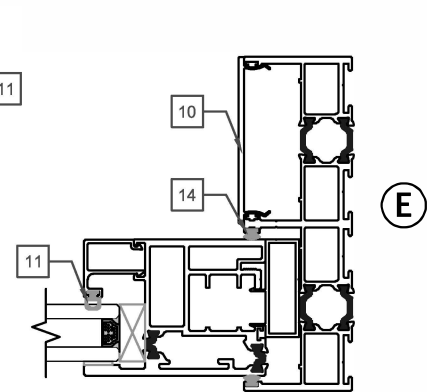

PINNACLE SELECT MULTISLIDE (Aluminum Interior)

PART LIST

PINNACLE SELECT MULTISLIDE (Aluminum Interior)

PART LIST

IMAGE	ITEM #	DESCRIPTION	TYPE	OLD	NEW SAP
	1	TEV 500 (PRIMARY PANEL)	BLACK BRONZE WHITE SATIN CRHOME	48044 48045 48046 48047	10120621 10120622 10120623 10120624
		TEV 500 HANDLE (SECONDARY PANEL)	BLACK BRONZE WHITE SATIN CRHOME	48048 48049 48050 48051	10120625 10120626 10120627 10120628
	3	TEV 500 ADJUSTABLE KEEPER	STAINLESS STEEL	48052	10120629
	4	TEV 500 LOCKING MECHANISM	2 POINT LOCK	48053	10120630
	5	WHEEL DUAL WHEEL QUAD WHEEL (50 SQ. FT. & UP)	GRAY BLACK	48054 48055	10120631 10120632
	6	INTERLOCK BOTTOM CAP RIGHT STACK (EXTERIOR VIEW)	BLACK	48056	10120633
	7	INTERLOCK TOP CAP RIGHT STACK (EXTERIOR VIEW)	BLACK	48057	10120634
	8	INTERLOCK BOTTOM CAP LEFT STACK (EXTERIOR VIEW)	BLACK	48058	10120635
	9	INTERLOCK TOP CAP LEFT STACK (EXTERIOR VIEW)	BLACK	48059	10120636
	10	SIDE FRAME/HEADER CAP	PC TO MATCH	48060	10120637
	11	INT. GLAZING GASKET	BLACK	48036	10120613
	12	PANEL RAIL GASKET	BLACK	48037	10120614
	13	INTERLOCK GASKET	BLACK	48061	10120638
	14	SMALL BASE FELT BRUSH (SIDE FRAME ONLY)	BLACK	48064	10134440
	15	LARGE BASE FELT BRUSH (SIDE FRAME ONLY)	BLACK	48065	10120640