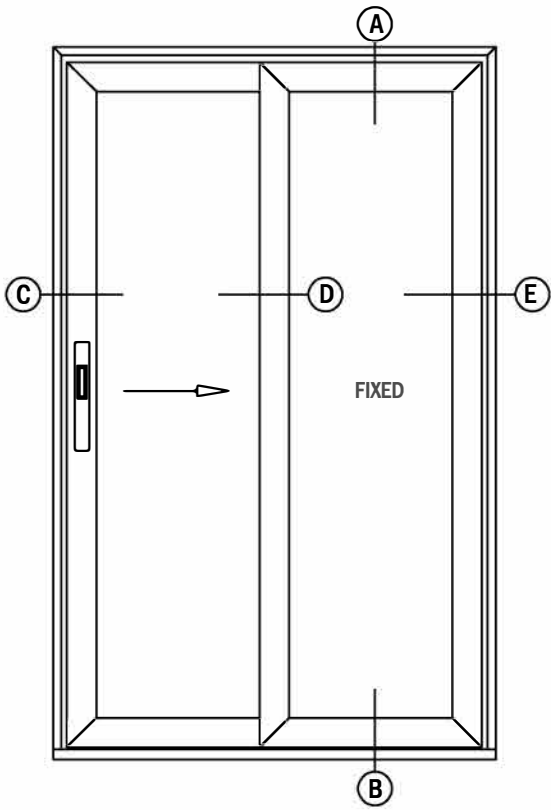

PINNACLE SELECT MULTISLIDE (Aluminum Interior)

PART LIST

PINNACLE SELECT MULTISLIDE (Aluminum Interior)

PART LIST

IMAGE	ITEM #	DESCRIPTION	TYPE	OLD	NEW SAP
	1	TEV 500 (PRIMARY PANEL)	BLACK BRONZE WHITE SATIN CRHOME	48044 48045 48046 48047	10120621 10120622 10120623 10120624
		TEV 500 HANDLE (SECONDARY PANEL)	BLACK BRONZE WHITE SATIN CRHOME	48048 48049 48050 48051	10120625 10120626 10120627 10120628
	3	TEV 500 ADJUSTABLE KEEPER	STAINLESS STEEL	48052	10120629
	4	TEV 500 LOCKING MECHANISM	2 POINT LOCK	48053	10120630
	5	WHEEL DUAL WHEEL QUAD WHEEL (50 SQ. FT. & UP)	GRAY BLACK	48054 48055	10120631 10120632
	6	INTERLOCK BOTTOM CAP RIGHT STACK (EXTERIOR VIEW)	BLACK	48056	10120633
	7	INTERLOCK TOP CAP RIGHT STACK (EXTERIOR VIEW)	BLACK	48057	10120634
	8	INTERLOCK BOTTOM CAP LEFT STACK (EXTERIOR VIEW)	BLACK	48058	10120635
	9	INTERLOCK TOP CAP LEFT STACK (EXTERIOR VIEW)	BLACK	48059	10120636
	10	SIDE FRAME/HEADER CAP	PC TO MATCH	48060	10120637
	11	INT. GLAZING GASKET	BLACK	48036	10120613
	12	PANEL RAIL GASKET	BLACK	48037	10120614
	13	INTERLOCK GASKET	BLACK	48061	10120638
	14	SMALL BASE FELT BRUSH (SIDE FRAME ONLY)	BLACK	48064	10134440
	15	LARGE BASE FELT BRUSH (SIDE FRAME ONLY)	BLACK	48065	10120640