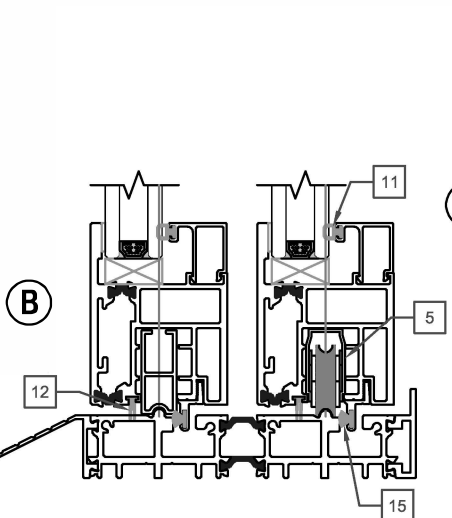

PINNACLE SELECT MULTISLIDE (Aluminum Interior)

PART LIST

PINNACLE SELECT MULTISLIDE (Aluminum Interior)

PART LIST

IMAGE	ITEM #	DESCRIPTION	TYPE	OLD	NEW SAP
	1	TEV 500 (PRIMARY PANEL)	BLACK BRONZE WHITE SATIN CRHOME	48044 48045 48046 48047	10120621 10120622 10120623 10120624
		TEV 500 HANDLE (SECONDARY PANEL)	BLACK BRONZE WHITE SATIN CRHOME	48048 48049 48050 48051	10120625 10120626 10120627 10120628
	3	TEV 500 ADJUSTABLE KEEPER	STAINLESS STEEL	48052	10120629
	4	TEV 500 LOCKING MECHANISM	2 POINT LOCK	48053	10120630
	5	WHEEL DUAL WHEEL QUAD WHEEL (50 SQ. FT. & UP)	GRAY BLACK	48054 48055	10120631 10120632
	6	INTERLOCK BOTTOM CAP RIGHT STACK (EXTERIOR VIEW)	BLACK	48056	10120633
	7	INTERLOCK TOP CAP RIGHT STACK (EXTERIOR VIEW)	BLACK	48057	10120634
	8	INTERLOCK BOTTOM CAP LEFT STACK (EXTERIOR VIEW)	BLACK	48058	10120635
	9	INTERLOCK TOP CAP LEFT STACK (EXTERIOR VIEW)	BLACK	48059	10120636
	10	SIDE FRAME/HEADER CAP	PC TO MATCH	48060	10120637
	11	INT. GLAZING GASKET	BLACK	48036	10120613
	12	PANEL RAIL GASKET	BLACK	48037	10120614
	13	INTERLOCK GASKET	BLACK	48061	10120638
	14	SMALL BASE FELT BRUSH (SIDE FRAME ONLY)	BLACK	48064	10134440
	15	LARGE BASE FELT BRUSH (SIDE FRAME ONLY)	BLACK	48065	10120640