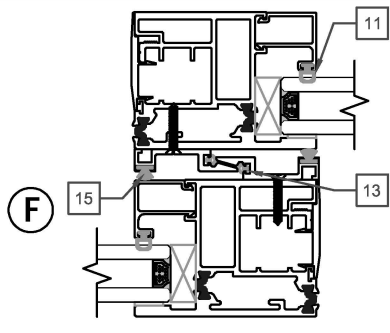

PINNACLE SELECT MULTISLIDE (Aluminum Interior)

PART LIST

PINNACLE SELECT MULTISLIDE (Aluminum Interior)

PART LIST

IMAGE	ITEM #	DESCRIPTION	TYPE	OLD	NEW SAP
	1	TEV 500 (PRIMARY PANEL)	BLACK BRONZE WHITE SATIN CRHOME	48044 48045 48046 48047	10120621 10120622 10120623 10120624
		TEV 500 HANDLE (SECONDARY PANEL)	BLACK BRONZE WHITE SATIN CRHOME	48048 48049 48050 48051	10120625 10120626 10120627 10120628
	3	TEV 500 ADJUSTABLE KEEPER	STAINLESS STEEL	48052	10120629
	4	TEV 500 LOCKING MECHANISM	2 POINT LOCK	48053	10120630
	5	WHEEL DUAL WHEEL QUAD WHEEL (50 SQ. FT. & UP)	GRAY BLACK	48054 48055	10120631 10120632
	6	INTERLOCK BOTTOM CAP RIGHT STACK (EXTERIOR VIEW)	BLACK	48056	10120633
	7	INTERLOCK TOP CAP RIGHT STACK (EXTERIOR VIEW)	BLACK	48057	10120634
	8	INTERLOCK BOTTOM CAP LEFT STACK (EXTERIOR VIEW)	BLACK	48058	10120635
	9	INTERLOCK TOP CAP LEFT STACK (EXTERIOR VIEW)	BLACK	48059	10120636
	10	SIDE FRAME/HEADER CAP	PC TO MATCH	48060	10120637
	11	INT. GLAZING GASKET	BLACK	48036	10120613
	12	PANEL RAIL GASKET	BLACK	48037	10120614
	13	INTERLOCK GASKET	BLACK	48061	10120638
	14	SMALL BASE FELT BRUSH (SIDE FRAME ONLY)	BLACK	48064	10134440
	15	LARGE BASE FELT BRUSH (SIDE FRAME ONLY)	BLACK	48065	10120640