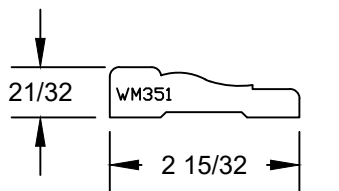

### INTERIOR TRIM PARTS

PINE  
WHITE PRIMER  
PURE WHITE  
BLACK  
BLACK PRIMER  
GRAY  
LINEAL LENGTHS: 12'

PINE  
WHITE PRIMER  
PURE WHITE  
BLACK  
BLACK PRIMER  
GRAY  
LINEAL LENGTHS: 12'

PINE  
WHITE PRIMER  
PURE WHITE  
BLACK  
BLACK PRIMER  
GRAY  
LINEAL LENGTHS: 12'

PINE  
WHITE PRIMER  
PURE WHITE  
BLACK  
BLACK PRIMER  
GRAY  
LINEAL LENGTHS: 12'

PINE  
WHITE PRIMER  
PURE WHITE  
BLACK  
BLACK PRIMER  
GRAY  
LINEAL LENGTHS: 12'

PINE  
WHITE PRIMER  
PURE WHITE  
BLACK  
BLACK PRIMER  
GRAY  
LINEAL LENGTHS: 12'