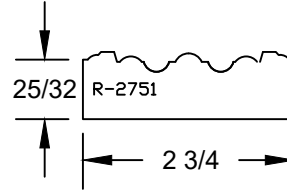

PINE
WHITE PRIMER
PURE WHITE
BLACK
BLACK PRIMER
GRAY
LINEAL LENGTHS: 12'