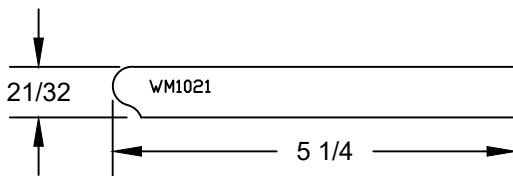

PINE  
WHITE PRIMER  
PURE WHITE  
BLACK  
BLACK PRIMER  
GRAY  
LINEAL LENGTHS: 12'

PINE  
WHITE PRIMER  
PURE WHITE  
BLACK  
BLACK PRIMER  
GRAY  
LINEAL LENGTHS: 12'

PINE  
WHITE PRIMER  
PURE WHITE  
BLACK  
BLACK PRIMER  
GRAY  
LINEAL LENGTHS: 12'