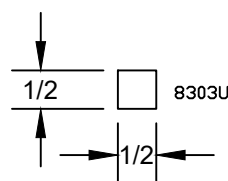

PINE
WHITE PRIMER
PURE WHITE
BLACK
BLACK PRIMER
GRAY
LINEAL LENGTHS: 12'