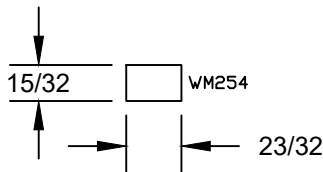

### INTERIOR TRIM PARTS

PINE  
WHITE PRIMER  
PURE WHITE  
BLACK  
BLACK PRIMER  
GRAY  
LINEAL LENGTHS: 12'

PINE  
WHITE PRIMER  
PURE WHITE  
BLACK  
BLACK PRIMER  
GRAY  
LINEAL LENGTHS: 12'

PINE  
WHITE PRIMER  
PURE WHITE  
BLACK  
BLACK PRIMER  
GRAY  
LINEAL LENGTHS: 12'

PINE  
WHITE PRIMER  
PURE WHITE  
BLACK  
BLACK PRIMER  
GRAY  
LINEAL LENGTHS: 12'

PINE  
WHITE PRIMER  
PURE WHITE  
BLACK  
BLACK PRIMER  
GRAY  
LINEAL LENGTHS: 12'

PINE  
WHITE PRIMER  
PURE WHITE  
BLACK  
BLACK PRIMER  
GRAY  
LINEAL LENGTHS: 12'