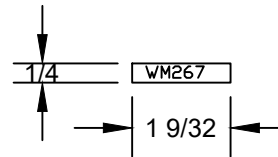

### INTERIOR TRIM PARTS

PINE  
WHITE PRIMER  
PURE WHITE  
BLACK  
BLACK PRIMER  
GRAY  
LINEAL LENGTHS: 12'

PINE  
WHITE PRIMER  
PURE WHITE  
BLACK  
BLACK PRIMER  
GRAY  
LINEAL LENGTHS: 12'

PINE  
WHITE PRIMER  
PURE WHITE  
BLACK  
BLACK PRIMER  
GRAY  
LINEAL LENGTHS: 12'

PINE  
WHITE PRIMER  
PURE WHITE  
BLACK  
BLACK PRIMER  
GRAY  
LINEAL LENGTHS: 12'

PINE  
WHITE PRIMER  
PURE WHITE  
BLACK  
BLACK PRIMER  
GRAY  
LINEAL LENGTHS: 12'

PINE  
WHITE PRIMER  
PURE WHITE  
BLACK  
BLACK PRIMER  
GRAY  
LINEAL LENGTHS: 12'