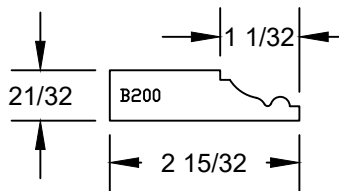

PINE
WHITE PRIMER
PURE WHITE
BLACK
BLACK PRIMER
GRAY
LINEAL LENGTHS: 12'