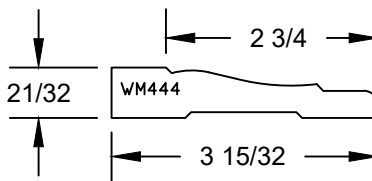

### INTERIOR TRIM PARTS

PINE  
WHITE PRIMER  
PURE WHITE  
BLACK  
BLACK PRIMER  
GRAY  
LINEAL LENGTHS: 12'

PINE  
WHITE PRIMER  
PURE WHITE  
BLACK  
BLACK PRIMER  
GRAY  
LINEAL LENGTHS: 12'

PINE  
WHITE PRIMER  
PURE WHITE  
BLACK  
BLACK PRIMER  
GRAY  
LINEAL LENGTHS: 12'

PINE  
WHITE PRIMER  
PURE WHITE  
BLACK  
BLACK PRIMER  
GRAY  
LINEAL LENGTHS: 12'

PINE  
WHITE PRIMER  
PURE WHITE  
BLACK  
BLACK PRIMER  
GRAY  
LINEAL LENGTHS: 12'

PINE  
WHITE PRIMER  
PURE WHITE  
BLACK  
BLACK PRIMER  
GRAY  
LINEAL LENGTHS: 12'