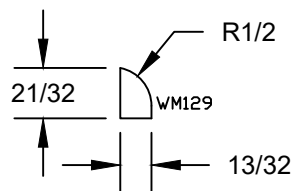

PINE
WHITE PRIMER
PURE WHITE
BLACK
BLACK PRIMER
GRAY
LINEAL LENGTHS: 12'