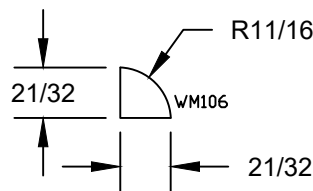

### INTERIOR TRIM PARTS

PINE  
WHITE PRIMER  
PURE WHITE  
BLACK  
BLACK PRIMER  
GRAY  
LINEAL LENGTHS: 12'

PINE  
WHITE PRIMER  
PURE WHITE  
BLACK  
BLACK PRIMER  
GRAY  
LINEAL LENGTHS: 12'

PINE  
WHITE PRIMER  
PURE WHITE  
BLACK  
BLACK PRIMER  
GRAY  
LINEAL LENGTHS: 12'