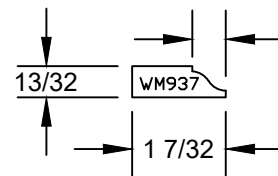

### INTERIOR TRIM PARTS

PINE  
WHITE PRIMER  
PURE WHITE  
BLACK  
BLACK PRIMER  
GRAY  
LINEAL LENGTHS: 12'

PINE  
WHITE PRIMER  
PURE WHITE  
BLACK  
BLACK PRIMER  
GRAY  
LINEAL LENGTHS: 12'

PINE  
WHITE PRIMER  
PURE WHITE  
BLACK  
BLACK PRIMER  
GRAY  
LINEAL LENGTHS: 12'

PINE  
WHITE PRIMER  
PURE WHITE  
BLACK  
BLACK PRIMER  
GRAY  
LINEAL LENGTHS: 12'

PINE  
WHITE PRIMER  
PURE WHITE  
BLACK  
BLACK PRIMER  
GRAY  
LINEAL LENGTHS: 12'

PINE  
WHITE PRIMER  
PURE WHITE  
BLACK  
BLACK PRIMER  
GRAY  
LINEAL LENGTHS: 12'