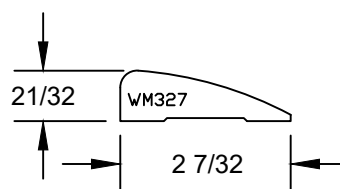

### INTERIOR TRIM PARTS

PINE  
WHITE PRIMER  
PURE WHITE  
BLACK  
BLACK PRIMER  
GRAY  
LINEAL LENGTHS: 12'

PINE  
WHITE PRIMER  
PURE WHITE  
BLACK  
BLACK PRIMER  
GRAY  
LINEAL LENGTHS: 12'

PINE  
WHITE PRIMER  
PURE WHITE  
BLACK  
BLACK PRIMER  
GRAY  
LINEAL LENGTHS: 12'

PINE  
WHITE PRIMER  
PURE WHITE  
BLACK  
BLACK PRIMER  
GRAY  
LINEAL LENGTHS: 12'

PINE  
WHITE PRIMER  
PURE WHITE  
BLACK  
BLACK PRIMER  
GRAY  
LINEAL LENGTHS: 12'

PINE  
WHITE PRIMER  
PURE WHITE  
BLACK  
BLACK PRIMER  
GRAY  
LINEAL LENGTHS: 12'