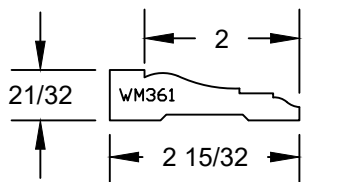

PINE
WHITE PRIMER
PURE WHITE
BLACK
BLACK PRIMER
GRAY
LINEAL LENGTHS: 12'

AVAILABLE STAIN FINISHES
PINE PART NUMBER-STAIN FINISH

CLEAR - CL
ANTIQUE BARREL - AB
CHESTNUT - CH
ESPRESSO - E
INTENSIVE - I

PERFECT BROWN - BR
PROVINCIAL - PV
SUN LIGHT - SL
TEA WITH MILK - T