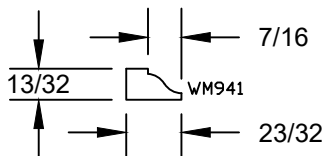

PINE  
WHITE PRIMER  
PURE WHITE  
BLACK  
BLACK PRIMER  
GRAY  
LINEAL LENGTHS: 12'

PINE  
WHITE PRIMER  
PURE WHITE  
BLACK  
BLACK PRIMER  
GRAY  
LINEAL LENGTHS: 12'

PINE  
WHITE PRIMER  
PURE WHITE  
BLACK  
BLACK PRIMER  
GRAY  
LINEAL LENGTHS: 12'