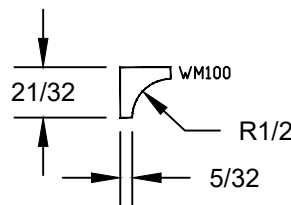

PINE  
WHITE PRIMER  
PURE WHITE  
BLACK  
BLACK PRIMER  
GRAY  
LINEAL LENGTHS: 12'

PINE  
WHITE PRIMER  
PURE WHITE  
BLACK  
BLACK PRIMER  
GRAY  
LINEAL LENGTHS: 12'

PINE  
WHITE PRIMER  
PURE WHITE  
BLACK  
BLACK PRIMER  
GRAY  
LINEAL LENGTHS: 12'