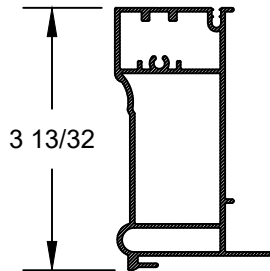

## ACCESSORIES

LINEAL METAL & VINYL PARTS

CLAD BRICKMOULD EXTRUSION

6063-T5 LENGTH 17'  
6063-T1 LENGTH 17'

CLAD SQUARE BRICKMOULD EXTRUSION

6063-T5 LENGTH 17'  
6063-T1 LENGTH 20'

WILLIAMSBURG CASING

6063-T5  
6063-T52  
LINEAL LENGTHS: 17'