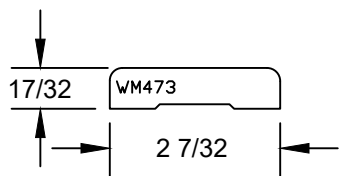

Pinnacle Series

ACCESSORIES

INTERIOR TRIM PARTS

PINE
WHITE PRIMER
PURE WHITE
BLACK
BLACK PRIMER
GRAY
LINEAL LENGTHS: 12'