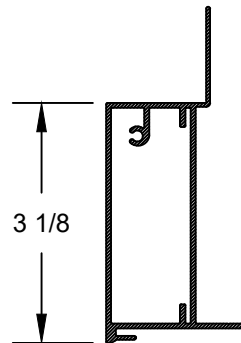

## ACCESSORIES

LINEAL METAL & VINYL PARTS

CLAD BRICKMOULD EXTRUSION

6063-T5 LENGTH 17'  
6063-T1 LENGTH 17'

CLAD SQUARE BRICKMOULD EXTRUSION

6063-T5 LENGTH 17'  
6063-T1 LENGTH 20'

WILLIAMSBURG CASING

6063-T5  
6063-T52  
LINEAL LENGTHS: 17'