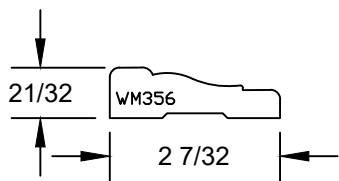

### INTERIOR TRIM PARTS

PINE  
WHITE PRIMER  
PURE WHITE  
BLACK  
BLACK PRIMER  
GRAY  
LINEAL LENGTHS: 12'

PINE  
WHITE PRIMER  
PURE WHITE  
BLACK  
BLACK PRIMER  
GRAY  
LINEAL LENGTHS: 12'

PINE  
WHITE PRIMER  
PURE WHITE  
BLACK  
BLACK PRIMER  
GRAY  
LINEAL LENGTHS: 12'