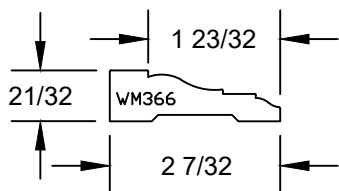

### INTERIOR TRIM PARTS

PINE  
WHITE PRIMER  
PURE WHITE  
BLACK  
BLACK PRIMER  
GRAY  
LINEAL LENGTHS: 12'

PINE  
WHITE PRIMER  
PURE WHITE  
BLACK  
BLACK PRIMER  
GRAY  
LINEAL LENGTHS: 12'

PINE  
WHITE PRIMER  
PURE WHITE  
BLACK  
BLACK PRIMER  
GRAY  
LINEAL LENGTHS: 12'

PINE  
WHITE PRIMER  
PURE WHITE  
BLACK  
BLACK PRIMER  
GRAY  
LINEAL LENGTHS: 12'

PINE  
WHITE PRIMER  
PURE WHITE  
BLACK  
BLACK PRIMER  
GRAY  
LINEAL LENGTHS: 12'

PINE  
WHITE PRIMER  
PURE WHITE  
BLACK  
BLACK PRIMER  
GRAY  
LINEAL LENGTHS: 12'