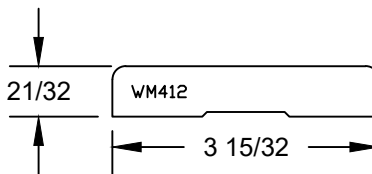

### INTERIOR TRIM PARTS

PINE  
WHITE PRIMER  
PURE WHITE  
BLACK  
BLACK PRIMER  
GRAY  
LINEAL LENGTHS: 12'

PINE  
WHITE PRIMER  
PURE WHITE  
BLACK  
BLACK PRIMER  
GRAY  
LINEAL LENGTHS: 12'

PINE  
WHITE PRIMER  
PURE WHITE  
BLACK  
BLACK PRIMER  
GRAY  
LINEAL LENGTHS: 12'

PINE  
WHITE PRIMER  
PURE WHITE  
BLACK  
BLACK PRIMER  
GRAY  
LINEAL LENGTHS: 12'

PINE  
WHITE PRIMER  
PURE WHITE  
BLACK  
BLACK PRIMER  
GRAY  
LINEAL LENGTHS: 12'

PINE  
WHITE PRIMER  
PURE WHITE  
BLACK  
BLACK PRIMER  
GRAY  
LINEAL LENGTHS: 12'