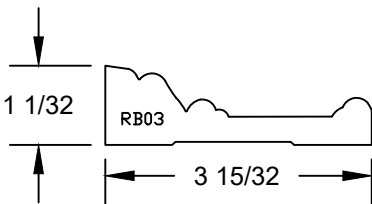

### INTERIOR TRIM PARTS

PINE  
WHITE PRIMER  
PURE WHITE  
BLACK  
BLACK PRIMER  
GRAY  
LINEAL LENGTHS: 12'

PINE  
WHITE PRIMER  
PURE WHITE  
BLACK  
BLACK PRIMER  
GRAY  
LINEAL LENGTHS: 12'

PINE  
WHITE PRIMER  
PURE WHITE  
BLACK  
BLACK PRIMER  
GRAY  
LINEAL LENGTHS: 12'

PINE  
WHITE PRIMER  
PURE WHITE  
BLACK  
BLACK PRIMER  
GRAY  
LINEAL LENGTHS: 12'

PINE  
WHITE PRIMER  
PURE WHITE  
BLACK  
BLACK PRIMER  
GRAY  
LINEAL LENGTHS: 12'

PINE  
WHITE PRIMER  
PURE WHITE  
BLACK  
BLACK PRIMER  
GRAY  
LINEAL LENGTHS: 12'