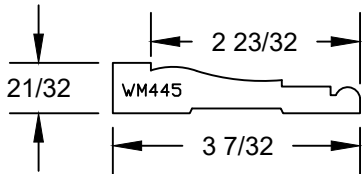

### INTERIOR TRIM PARTS

PINE  
WHITE PRIMER  
PURE WHITE  
BLACK  
BLACK PRIMER  
GRAY  
LINEAL LENGTHS: 12'

PINE  
WHITE PRIMER  
PURE WHITE  
BLACK  
BLACK PRIMER  
GRAY  
LINEAL LENGTHS: 12'

PINE  
WHITE PRIMER  
PURE WHITE  
BLACK  
BLACK PRIMER  
GRAY  
LINEAL LENGTHS: 12'