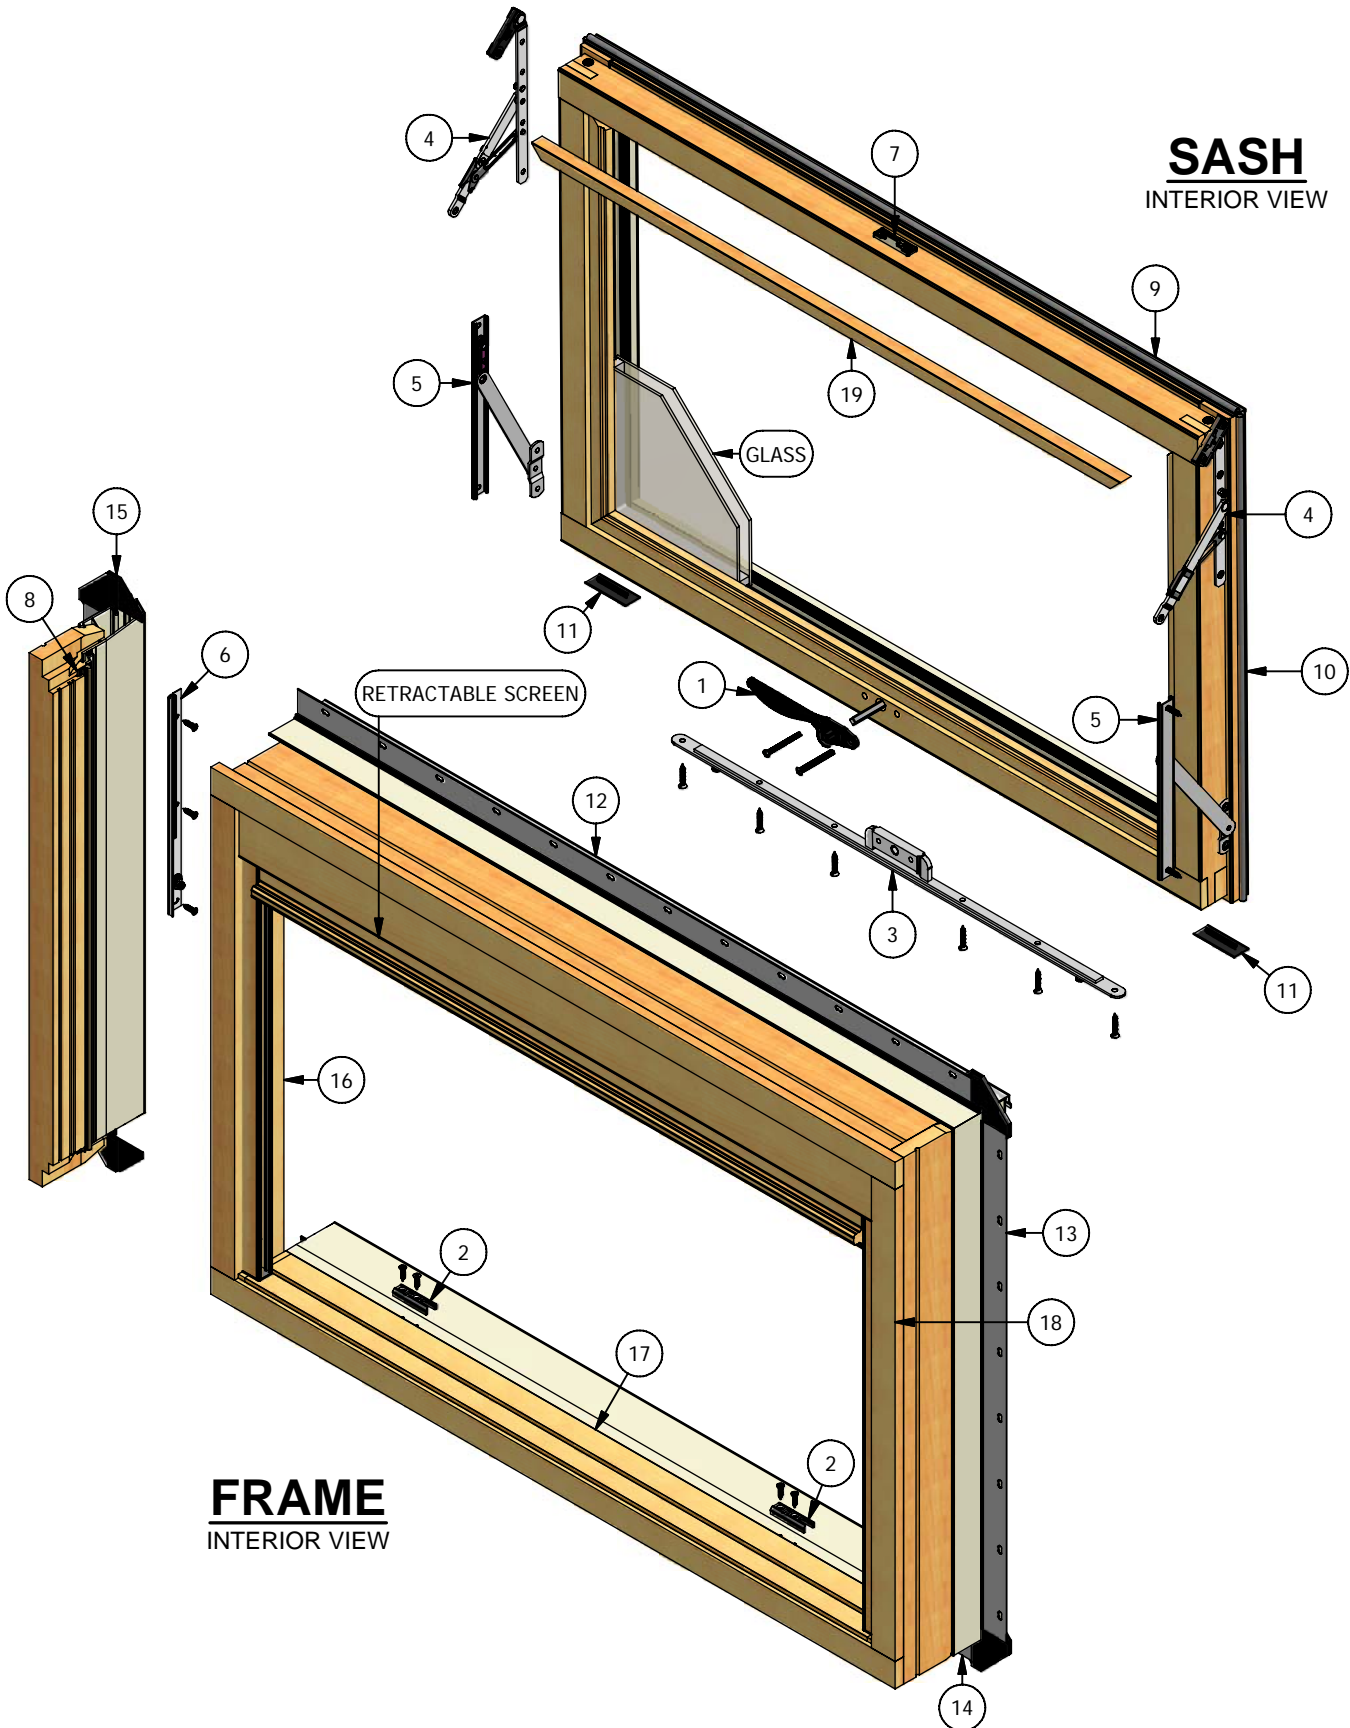

Pinnacle Select Series Clad Awning (Push-Out) Parts Identification

Pinnacle Select Series Clad Awning (Push-Out) Parts Identification

Image	Item #	Description	Color / Finish / Size	Spec	Old	New SAP
	1	Classic Multi-Point Handle Lock Spindle Lock Screws	Brass Champagne Oil Rubbed Bronze Bronze Faux Bronze White Black Matte Satin Nickel Brass Champagne Oil Rubbed Bronze Bronze Faux Bronze White Black Matte Satin Nickel		590138 590179 590142 590144 590146 590148 590150 590152 590154 590155 590156 590157 590158 590159 590160 590161 590162	10057823 10057653 10055657 10057199 10056978 10055269 10057650 10057824 10056451 10057201 10057645 10055658 10056979 10057646 10057202 10057647 10056868
	2	Keeper Keeper Screws #7 x 3/4" Screw			590137 2370091	10053486 10053333
	3	Lock Bar Lock Bar Screws #8 x 7/8" Screw	Standard Less than 22" (Frame Size) 23" - 29" 30" - 37" 38" - 45" 46" - 53" 54" - 61" 62" - 69" 70" and Larger Seacoast Less than 22" (Frame Size) 23" - 29" 30" - 37" 38" - 45" 46" - 53" 54" - 61" 62" - 69" 70" and Larger Standard Seacoast		590117 590118 590111 590112 590113 590114 590115 590116 590129 590130 590123 590124 590125 590126 590127 590128 508025 518150	10057819 10057636 10057633 10056975 10057634 10057194 10057635 10056866 10057641 10056977 10057196 10057639 10056770 10057820 10057640 10057197 10056197 10053400