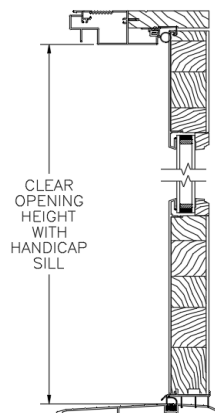

Egress Conversions	
<b>1 Panel</b>	
Width	Frame - 4.791"
Height	Frame - 3.345"
<b>2 Panel</b>	
Width	Frame/2 - 4.549"
Height	Frame - 3.345"
<b>Bi-Hinge</b>	
Width	Frame/2 - 4.556"
Height	Frame - 3.345"