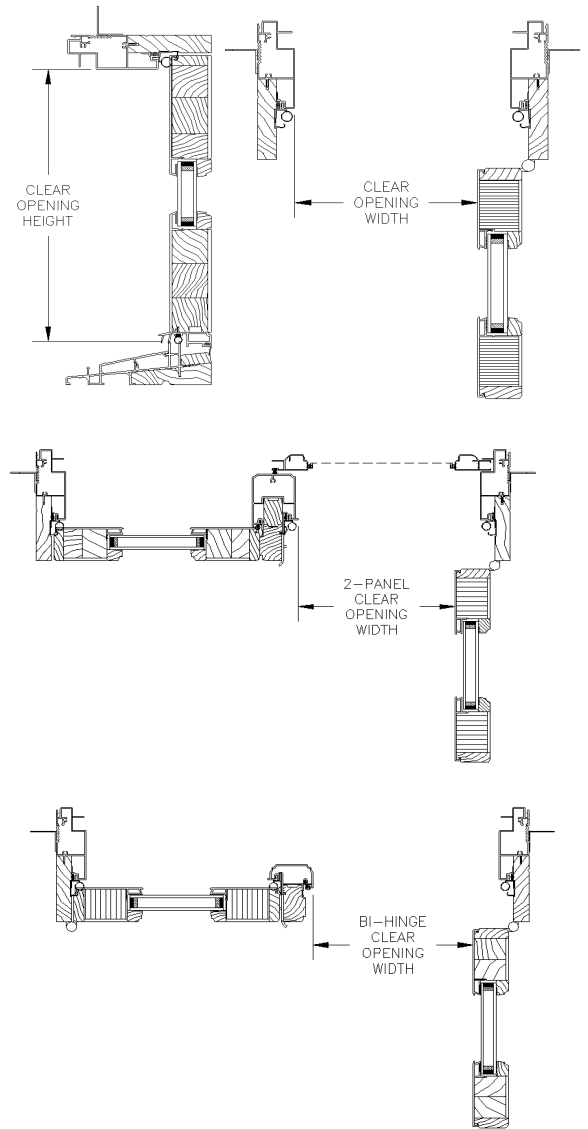

Egress Conversions	
<b>1 Panel</b>	
Width	Frame - 4.791"
Height	Frame - 3.345"
<b>2 Panel</b>	
Width	Frame/2 - 4.549"
Height	Frame - 3.345"
<b>Bi-Hinge</b>	
Width	Frame/2 - 4.556"
Height	Frame - 3.345"