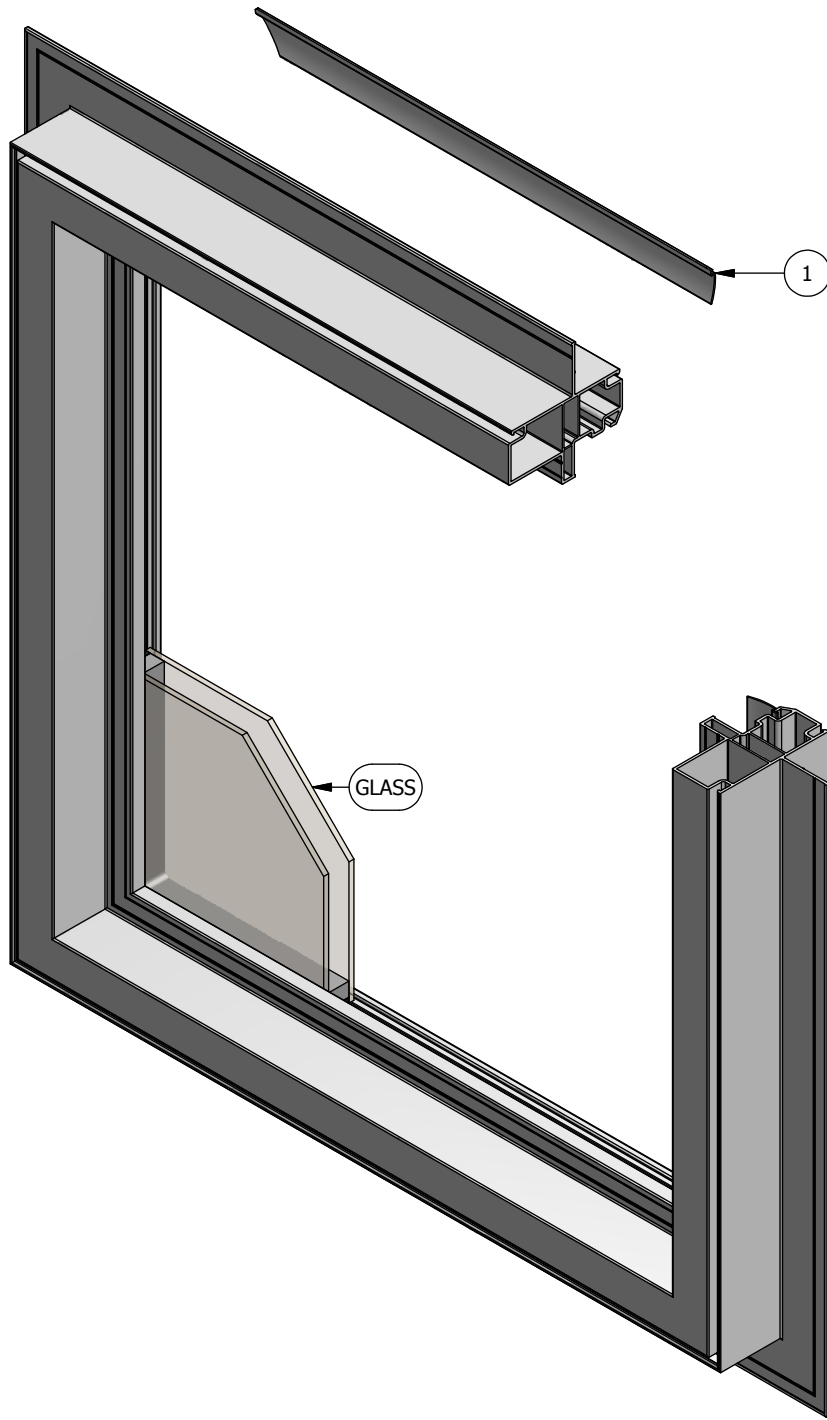

Next Dimension Pro Series

Single Hung (Fixed)

Parts Identification

Next Dimension Pro Series

Single Hung (Fixed)

Parts Identification

Image	Item #	Description	Color / Finish	Spec	Old	New SAP
	1	Glazing Bead (Prior to Jan. 2020)	White Clay Bronze Black Tan Ivory Cinnamon Green White	13'	900043 901043 900043-BZ 900043-BK 900043-T 900043-I 900043-C 900043-G 900043-W	10054560 10054247 10116543 10055281 10116540 10116542 10116541 10116538 10116539
		Glazing Bead (Jan. 2020 - June 2021)	White Clay Bronze Black Tan Ivory Cinnamon Green White	13'	900650 901645 900650-BZ 900650-BK 900650-T 900650-I 900650-C 900650-G 900650-W	10057692 10057697 10116660 10116661 10116657 10116659 10116658 10116655 10116656
		Glazing Bead (June 2021 - Current)	White Clay Bronze Black Tan Ivory Cinnamon Green White Laminated Black	13'	900651 900652 900651-BZ 900651-BK 900651-T 900651-I 900651-C 900651-G 900651-W	10075872 10075873 10116667 10116668 10116664 10116666 10116665 10116662 10116663 10122165
No Image		Glazing Tape 1/16" x 1/2"	White	216' Roll	394100	10055200