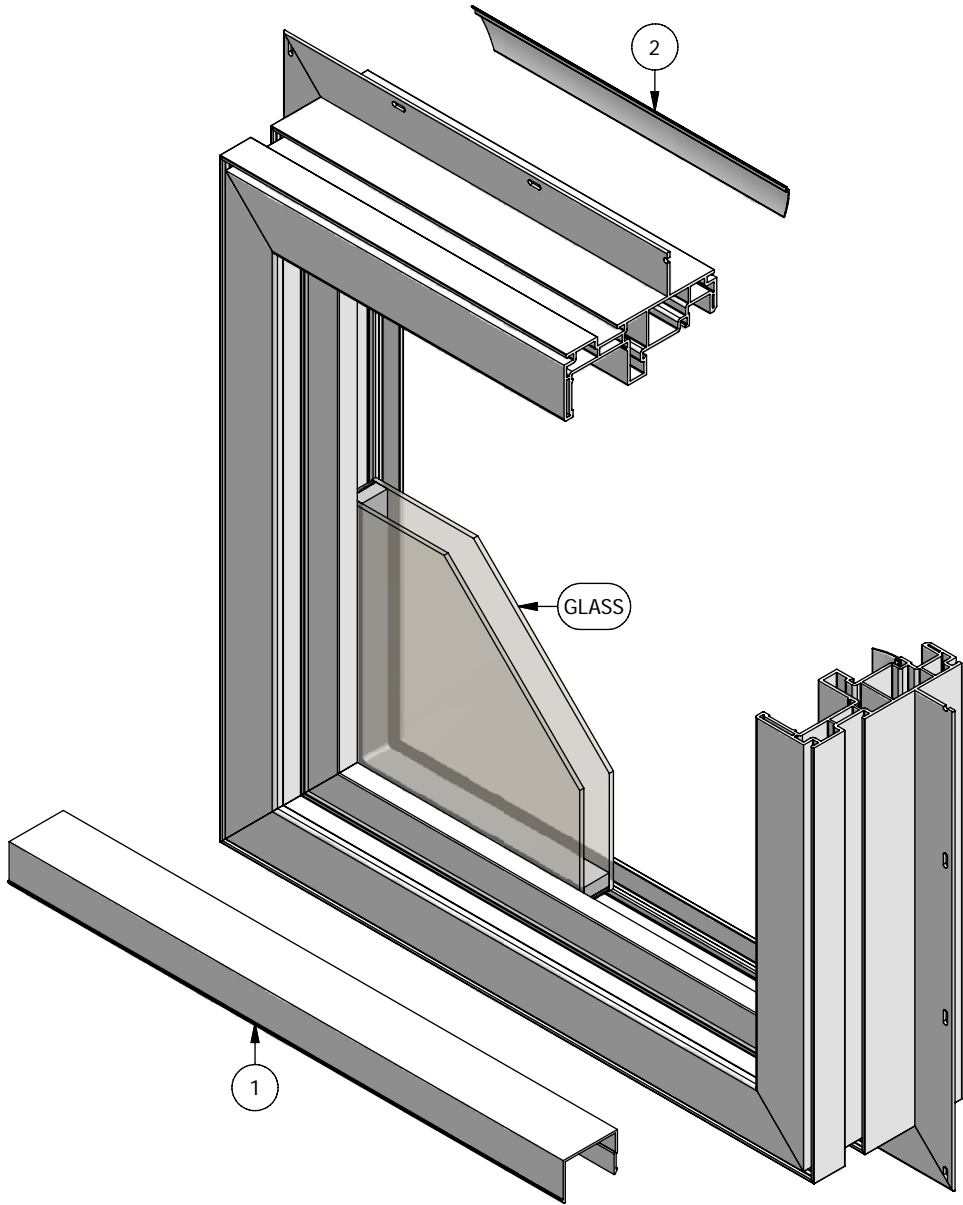

Next Dimension Pro Series Sliding Patio Door (Transom) Parts Identification

Next Dimension Pro Series

Sliding Patio Door (Transom)

Parts Identification

Image	Item #	Description	Color / Finish	Spec	Old	New SAP
	1	Frame Filler	White Clay	13'-0"	2370283 2371284	10054275 10054769
	2	Square Glazing Bead 3/4" OA IG (May '11 - Current)	White Clay Bronze Black Tan Ivory Cinnamon Green White	13'-0"	700013 701013 700013-BZ 700013-BK 700013-T 700013-I 700013-C 700013-G 700013-W	10057671 10054232 10116645 10116646 10116642 10116644 10116643 10116640 10116641
		Glazing Tape 1/16" x 1/2"	White	216 FT	394100	10055200
 Not Shown on Assembly Dwg		Curved Glazing Bead 1" OA IG (March '95 - April '11)	White Clay Bronze Black Tan Ivory Cinnamon Green White	13'-0"	900043 901043 900043-BZ 900043-BK 900043-T 900043-I 900043-C 900043-G 900043-W	10054560 10054247 10116543 10055281 10116540 10116542 10116541 10116538 10116539