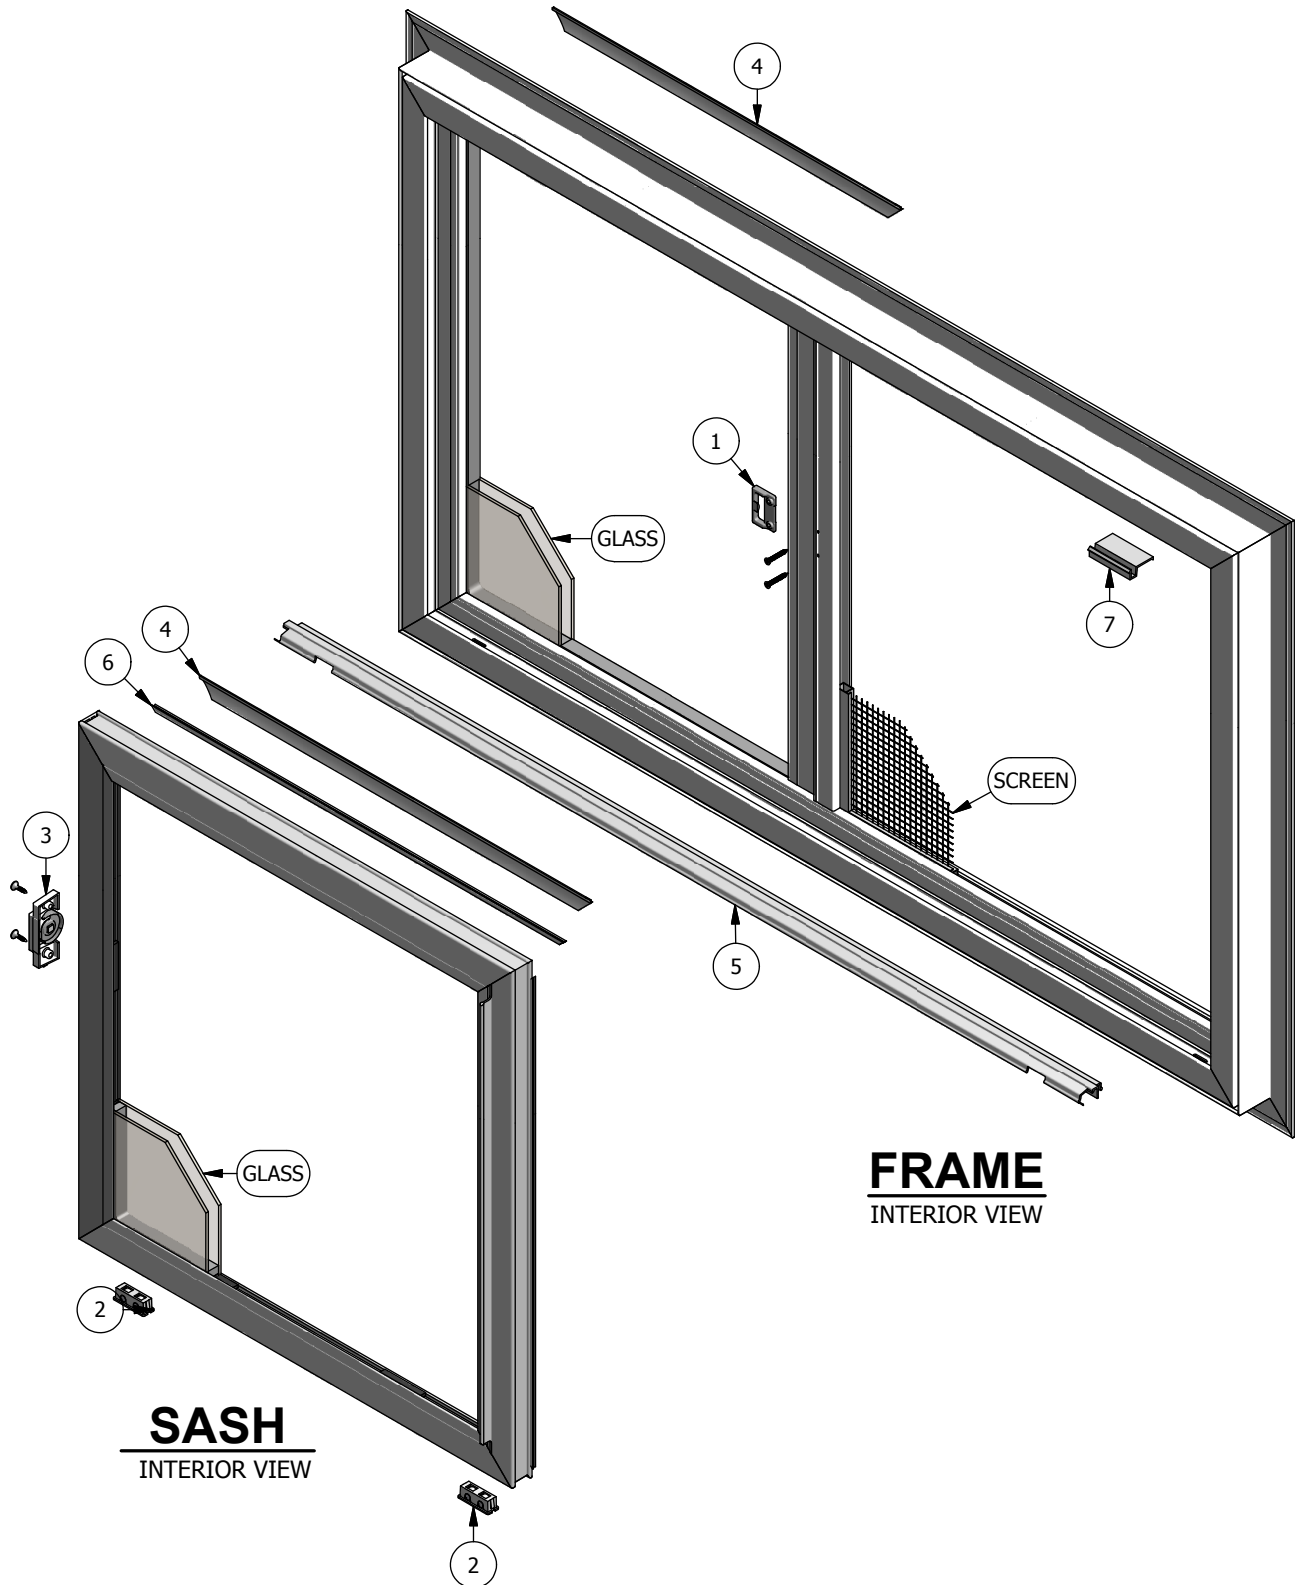

Next Dimension Pro Series Slider Parts Identification

Next Dimension Pro Series Slider Parts Identification

Image	Item #	Description	Color / Finish	Spec	Old	New SAP
	1	Keeper	White Clay Black		558167 558169 558163	10054688 10054548 10054612
		Keeper Screws #6 x 1" Screw (Qty. 2)	White Clay Black		508036 508037 508038	10056695 10056198 10057578
	2	Rollers (Prior to Feb. 2026)			558522	10054128
		Rollers (Feb. 2026 - Current)			941007	10054270
	3	Lock	White Clay Black		558166 558168 558162	10054342 10054204 10054203
		Lock Screws #6 x 1" Screw (Qty. 2)	White Clay Black		508036 538037 508038	10056695 10088633 10057578
	4	Glazing Bead (Prior to Jan. 2020)	White Clay Bronze Black Tan Ivory Cinnamon Green White	13'	900043 901043 900043-BZ 900043-BK 900043-T 900043-I 900043-C 900043-G 900043-W	10054560 10054247 10116543 10055281 10116540 10116542 10116541 10116538 10116539
		Glazing Bead (Jan. 2020 - June 2021)	White Clay Bronze Black Tan Ivory Cinnamon Green White	13'	900650 901645 900650-BZ 900650-BK 900650-T 900650-I 900650-C 900650-G 900650-W	10057692 10057697 10116660 10116661 10116657 10116659 10116658 10116655 10116656
		Glazing Bead (June 2021 - Current)	White Clay Bronze Black Tan Ivory Cinnamon Green White Laminated Black	13'	900651 900652 900651-BZ 900651-BK 900651-T 900651-I 900651-C 900651-G 900651-W	10075872 10075873 10116667 10116668 10116664 10116666 10116665 10116662 10116663 10122165