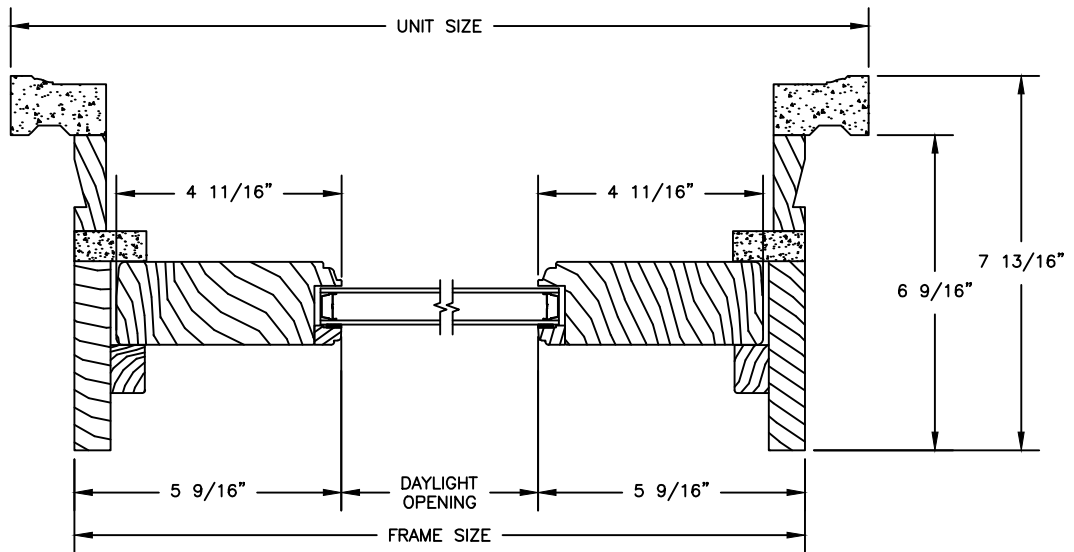

## PRIMED PATIO DOOR - INSWING

SECTION DETAILS: 6-9/16" INSWING & TRANSOM JAMB

SCALE: 3" = 1'-0"

INSWING JAMB

TRANSOM JAMB